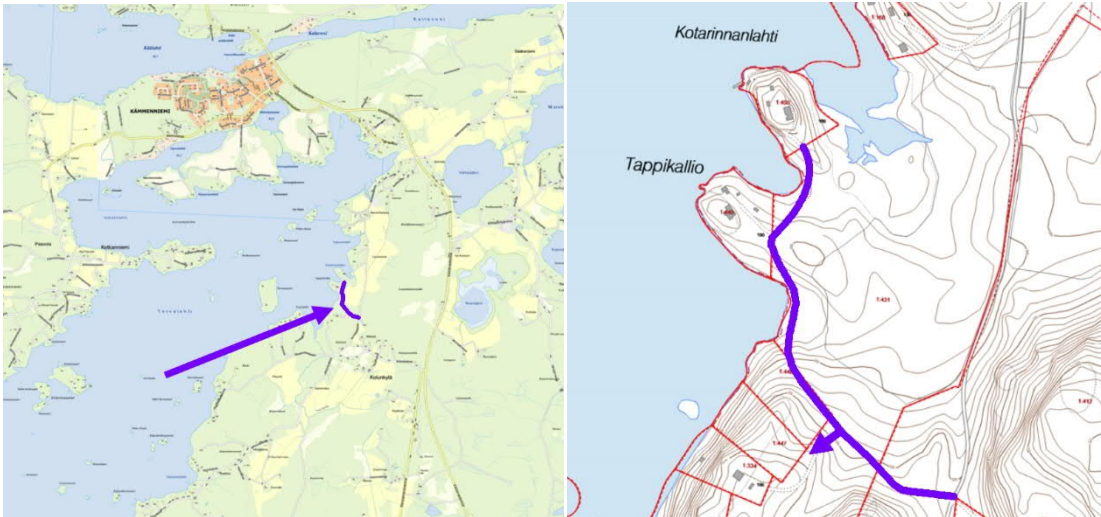

Liite

Yhdyskuntalautakunta 27.4.2021

Kartta, nimistöasia, Mäkelännokantie

Kartta vasemmalla: Nimettävä tie opaskartalla. Kartalla näkyvä taajama on Kämenniemen taajama. Kartta oikealla: Nimettävä tie, jossa on nuolella osoitettu tienhaara, jonka varrella olevat kiinteistöt saavat myös osoitteensa nyt nimettävän tien mukaan.